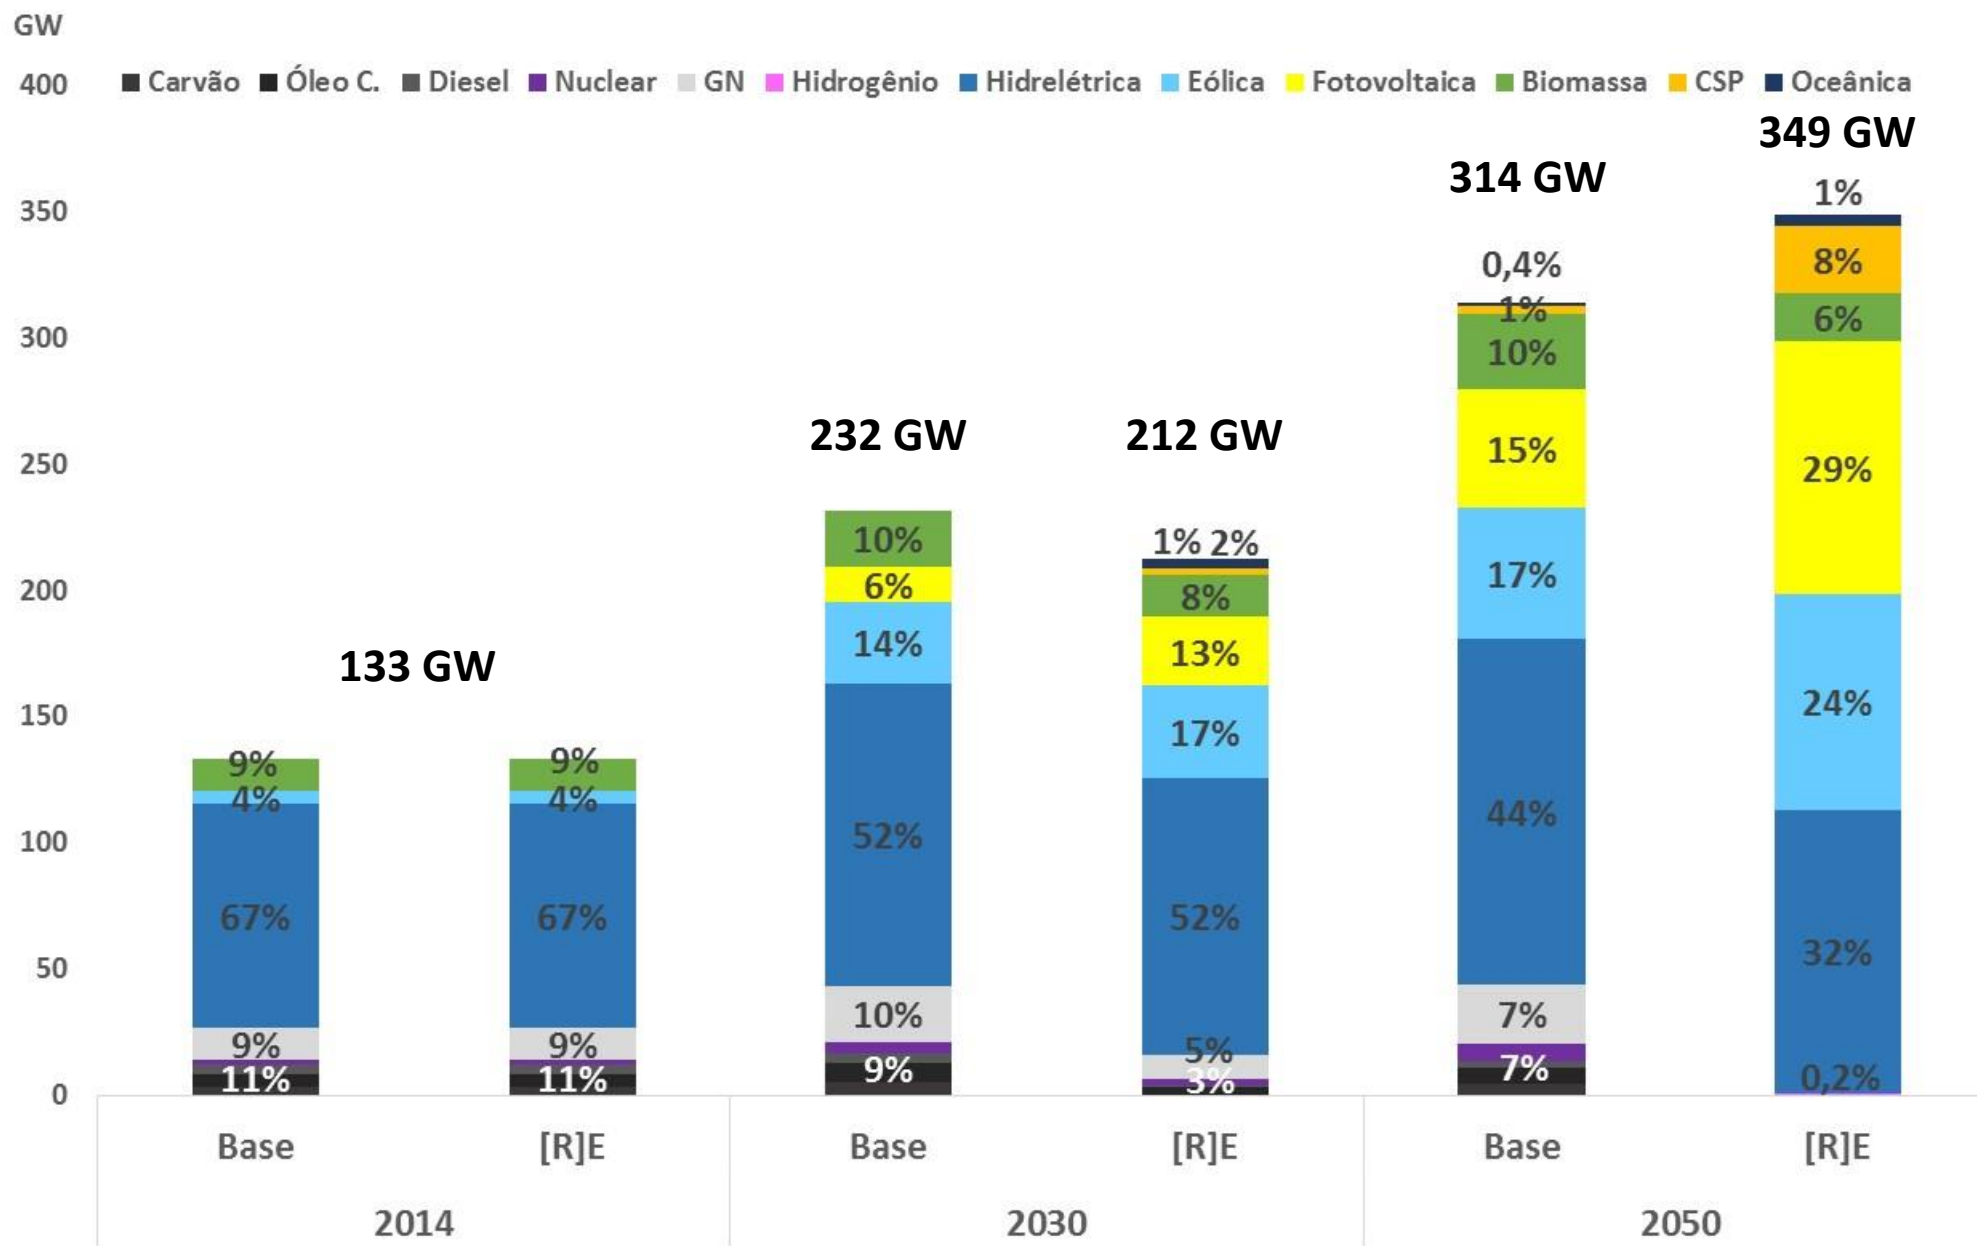

GREENPEACE

[R]evolução Energética

Rumo a um Brasil com 100% de energias limpas e renováveis

→ Capacidade instalada para geração de eletricidade

Na [R]evolução Energética teremos um novo parque de usinas

O sistema elétrico 100% renovável atende a todo o consumo

→ **Semana com pico de carga**