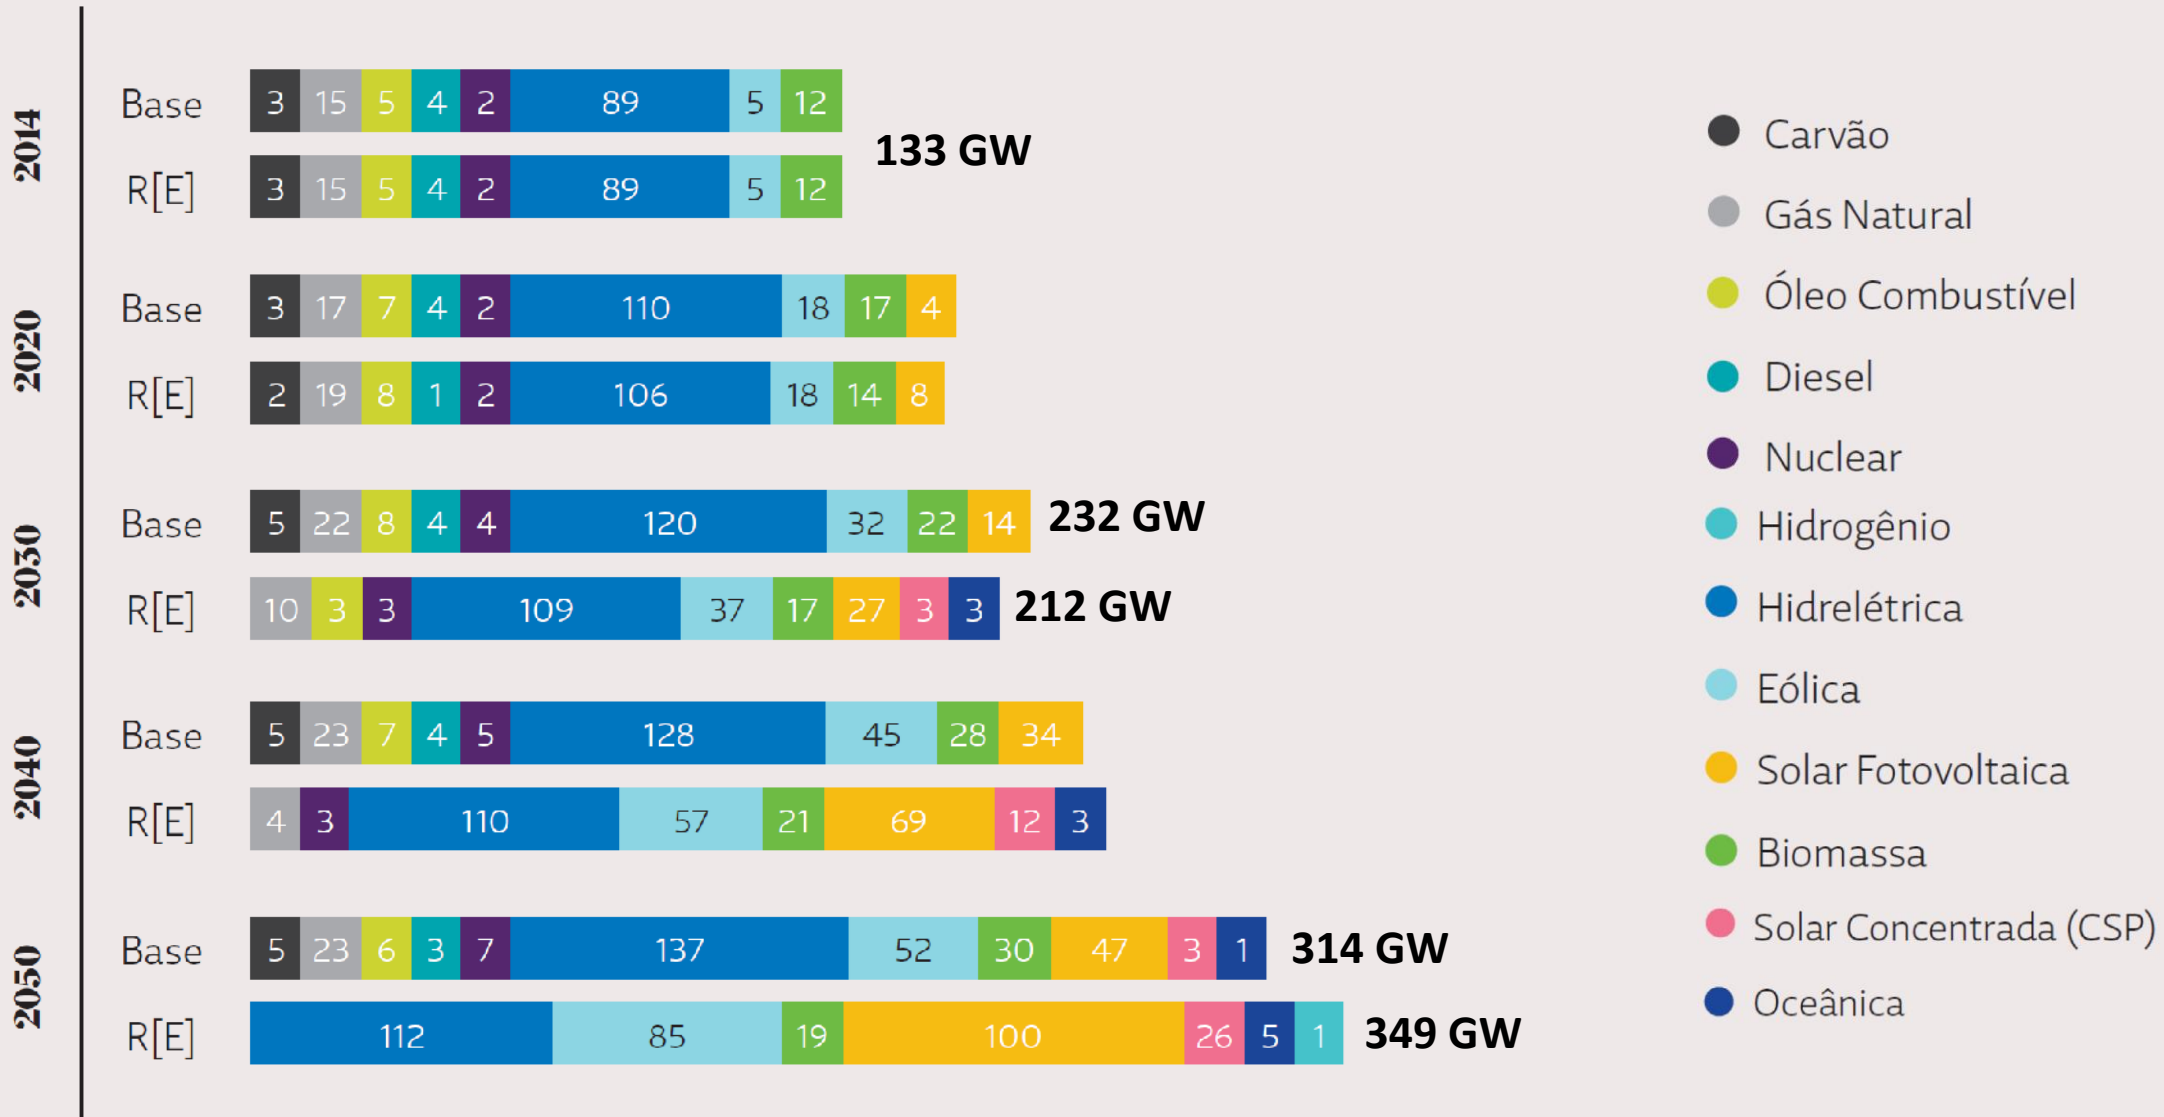

GREENPEACE

[R]evolução Energética

Rumo a um Brasil com 100% de energias limpas e renováveis

→ Capacidade instalada para geração de eletricidade

Na [R]evolução Energética teremos um novo parque de usinas

O sistema elétrico 100% renovável atende a todo o consumo

→ **Semana com pico de carga**